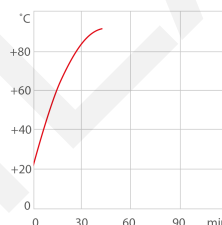

- Temps de chauffe (Eau)
- Puissance de la pompe (Eau)

Données techniques

Référence	9012305
Type d'appareil	CORIO
Catégorie	Bains thermostatés à circulation
Domaine de température (°C)	+20 ... +100
Constance de température (°C)	±0.03
Résolution de l'affichage	0.01 – 0.1 °C
Affichage de température	LED
Puissance de chauffage (kW)	2
Débit de la pompe refoulante (l/min)	15
Pression de la pompe (bar)	0.35
Ouverture du bain/profondeur (l x p / h cm)	15 x 15 / 15
Connexion des pompes	M16x1
Volume de bain (litre)	3.5 ... 5
Température ambiante	5...40 °C
Dimensions L x P x H (cm)	23 x 38 x 38
Poids (kg)	5.5
Serpentin de refroidissement	optionel