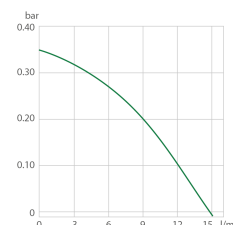

- Temps de chauffe (Eau)
- Puissance de la pompe (Eau)

Données techniques

Référence	9012305
Type d'appareil	CORIO
Catégorie	Bains thermostatés à circulation
Domaine de température (°C)	+20 ... +100
Constance de température (°C)	±0.03
Résolution de l'affichage	0.01 – 0.1 °C
Affichage de température	LED
Puissance de chauffage (kW)	2
Débit de la pompe refoulante (l/min)	15
Pression de la pompe (bar)	0.35
Ouverture du bain/profondeur (l x p / h cm)	15 x 15 / 15
Connexion des pompes	M16x1
Volume de bain (litre)	3.5 ... 5
Température ambiante	5...40 °C
Dimensions L x P x H (cm)	23 x 38 x 38
Poids (kg)	5.5
Serpentin de refroidissement	optionel